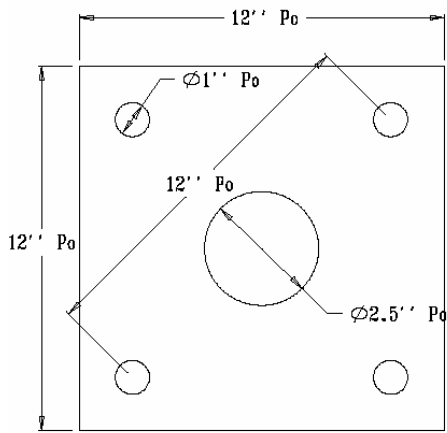

B.C.D.: 8'' Po

Diam. Trou: 3/4'' Po

Types: 4'' x 4'' Carré, 4'' Ø Rond

B.C.D.: 10'' Po

Diam. Trou: 1'' Po

Types: 5'' x 5'' Carré, 5'' Ø Rond

B.C.D.: 12'' Po

Diam. Trou: 1'' Po

Types: 6'' x 6'' Carré

B.C.D.: 15'' Po

Diam. Trou: 1 1/4'' Po

Types: Conique

Supplemental Info

- Les templates customs pour les poteaux non-standard sont fournis avec les boulons d'ancrage.