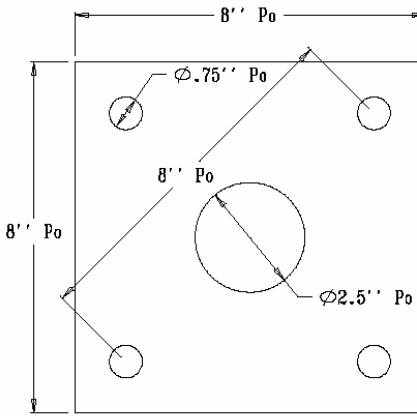

B.C.D.: 8'' Po

Diam. Trou: 3/4'' Po

Types: 4'' x 4'' Carré, 4'' Ø Rond

B.C.D.: 10'' Po

Diam. Trou: 1'' Po

Types: 5'' x 5'' Carré, 5'' Ø Rond

B.C.D.: 12'' Po

Diam. Trou: 1'' Po

Types: 6'' x 6'' Carré

B.C.D.: 15'' Po

Diam. Trou: 1 1/4'' Po

Types: Conique

Supplemental Info

- Les templates customs pour les poteaux non-standard sont fournis avec les boulons d'ancrage.