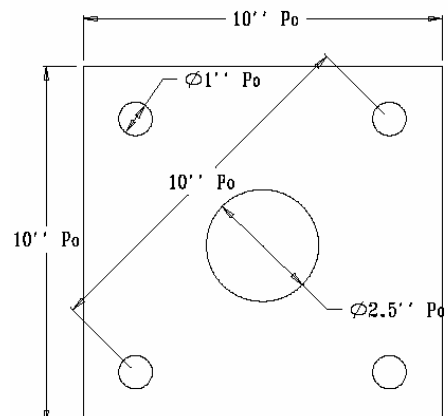

B.C.D.: 8'' Po

Diam. Trou: 3/4'' Po

Types: 4'' x 4'' Carré, 4'' Ø Rond

B.C.D.: 10'' Po

Diam. Trou: 1'' Po

Types: 5'' x 5'' Carré, 5'' Ø Rond

B.C.D.: 12'' Po

Diam. Trou: 1'' Po

Types: 6'' x 6'' Carré

B.C.D.: 15'' Po

Diam. Trou: 1 1/4'' Po

Types: Conique

Supplemental Info

- Les templates customs pour les poteaux non-standard sont fournis avec les boulons d'ancrage.