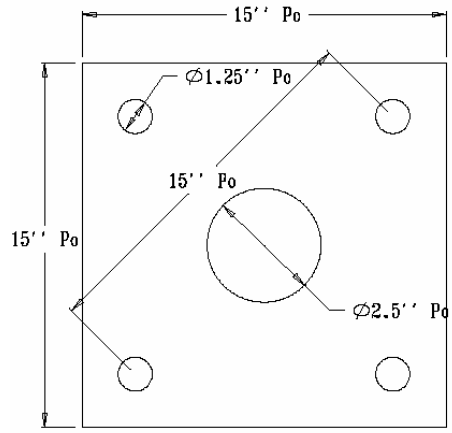

B.C.D.: 8'' Po

Diam. Trou: 3/4'' Po

Types: 4'' x 4'' Carré, 4'' Ø Rond

B.C.D.: 10'' Po

Diam. Trou: 1'' Po

Types: 5'' x 5'' Carré, 5'' Ø Rond

B.C.D.: 12'' Po

Diam. Trou: 1'' Po

Types: 6'' x 6'' Carré

B.C.D.: 15'' Po

Diam. Trou: 1 1/4'' Po

Types: Conique

Supplemental Info

- Les templates customs pour les poteaux non-standard sont fournis avec les boulons d'ancrage.