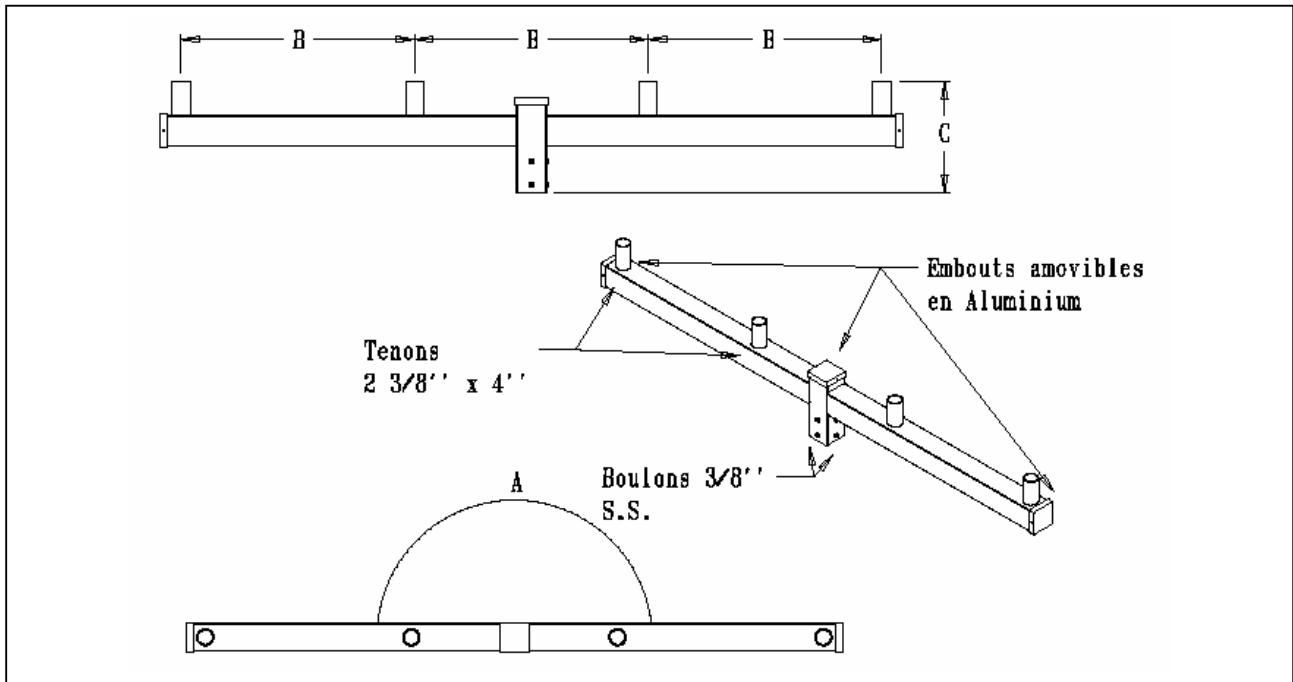

**NOS SOUDURES SONT CONFORMES
A LA NORME CSA W59.1 & W47.1**

No. Prod.	No. de Bras	No. de Tenons	Dia. Ex. Tenon	Angle A (Deg.)	Dim. B (Po.)	Dim. C (Po.)	Dim. D (Po.)
PPTC490	4	4	2 3/8"	90°	34"	16"	N/A

No. Prod.	No. de Bras	No. de Tenons	Dia. Ex. Tenon	Angle A (Deg.)	Dim. B (Po.)	Dim. C (Po.)	Dim. D (Po.)
PPTC2180	2	2	2 3/8"	180°	34"	16"	N/A

**NOS SOUDURES SONT CONFORMES
A LA NORME CSA W59.1 & W47.1**

No. Prod.	No. de Bras	No. de Tenons	Dia. Ex. Tenon	Angle A (Deg.)	Dim. B (Po.)	Dim. C (Po.)	Dim. D (Po.)
PPTC3180	2	3	2 3/8"	180°	30"	18"	N/A

No. Prod.	No. de Bras	No. de Tenons	Dia. Ex. Tenon	Angle A (Deg.)	Dim. B (Po.)	Dim. C (Po.)	Dim. D (Po.)
PPTC4180	2	4	2 3/8"	180°	30"	16"	N/A

**NOS SOUDURES SONT CONFORMES
A LA NORME CSA W59.1 & W47.1**