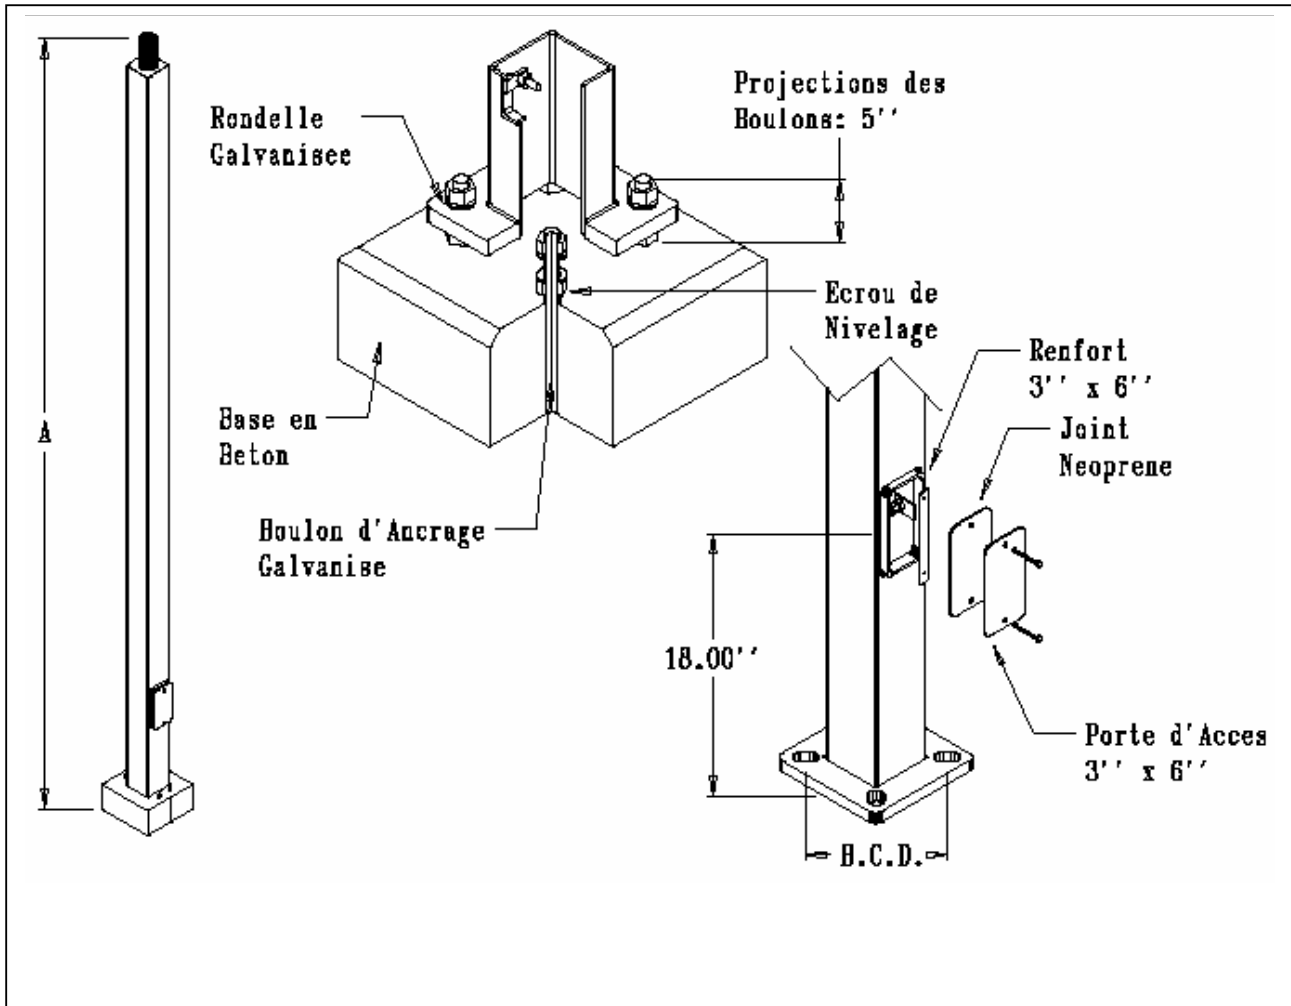

Industries Précision Plus Inc.

1565, Jean-Lachaine, Sainte-Catherine (Québec) J5C 1C2

PPSSS - SH

Lampadaire Carré Droit en Acier Super Heavy Duty

No. Prod.	Hauteur (pi) Dim : A	B.C.D. (Po.)	Poids (lbs)	EPA Max (pi ²) – Gust : +1.3
				@ 100 Mph
PPSSS630HDAB- -	30	12	482	7.60
PPSSS630SHDAB- -	30	12	625	11.05
PPSSS640HDAB- -	40	12	640	5.10
PPSSS640SHDAB- -	40	12	815	7.60

- Inclus**
- 1 Tenon ou Perçage
 - 8 Rondelles
 - 1 Cache Base en Aluminium
 - 8 Écrous
 - 4 Boulons d'Ancrage Galvanisés (1 1/4" x 45")
 - 1 Gabarit

Projet :		Distributeur :	
Luminaire :		Type :	Tenon : <input type="checkbox"/>
Contracteur :		Couleur :	Perçage : <input type="checkbox"/>