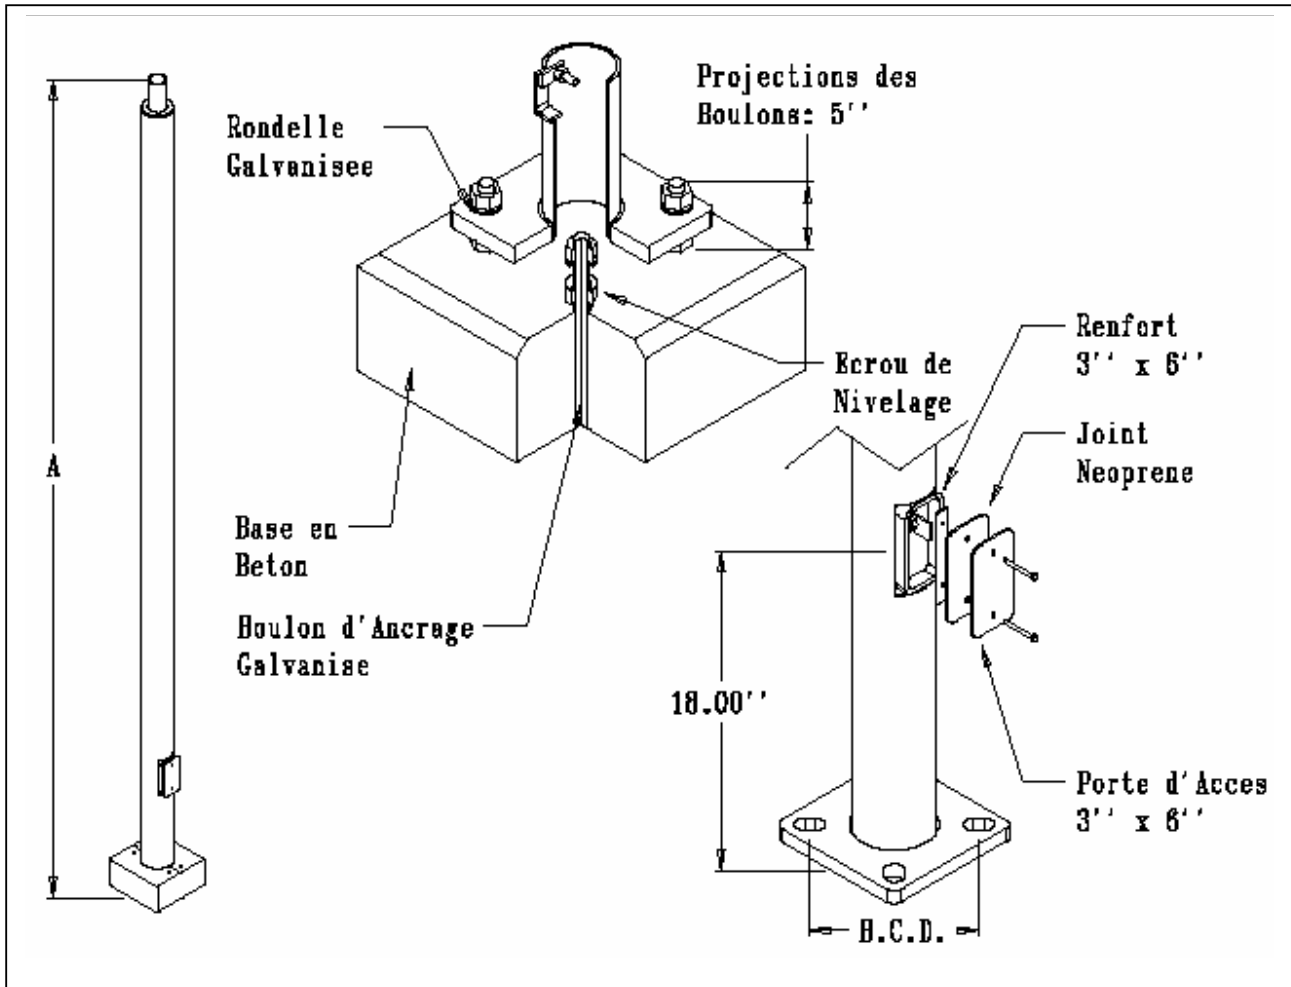

Industries Précision Plus Inc.

1565, Jean-Lachaine, Sainte-Catherine (Québec) J5C 1C2

PPSRS - SH

Lampadaire Rond Droit en Acier Super Heavy Duty

No. Prod.	Hauteur (pi) Dim : A	B.C.D. (Po.)	Poids (lbs)	EPA Max (pi ²) – Gust : +1.3
				@ 100 Mph
PPSRS524HAB- - -	24	10	277	6.10
PPSRS524SHAB- - -	24	10	350	7.90
PPSRS530HAB- - -	30	10	345	4.60
PPSRS530SHAB- - -	30	10	425	6.05

- Inclus :**
- 1 Tenon ou Perçage
 - 8 Rondelles
 - 1 Cache Base en Aluminium
 - 8 Écrous
 - 4 Boulons d'Ancrage Galvanisés (1" x 33")
 - 1 Gabarit

Projet :		Distributeur :	
Luminaires :		Type :	Tenon : <input type="checkbox"/>
Contracteur :		Couleur :	Perçage : <input type="checkbox"/>