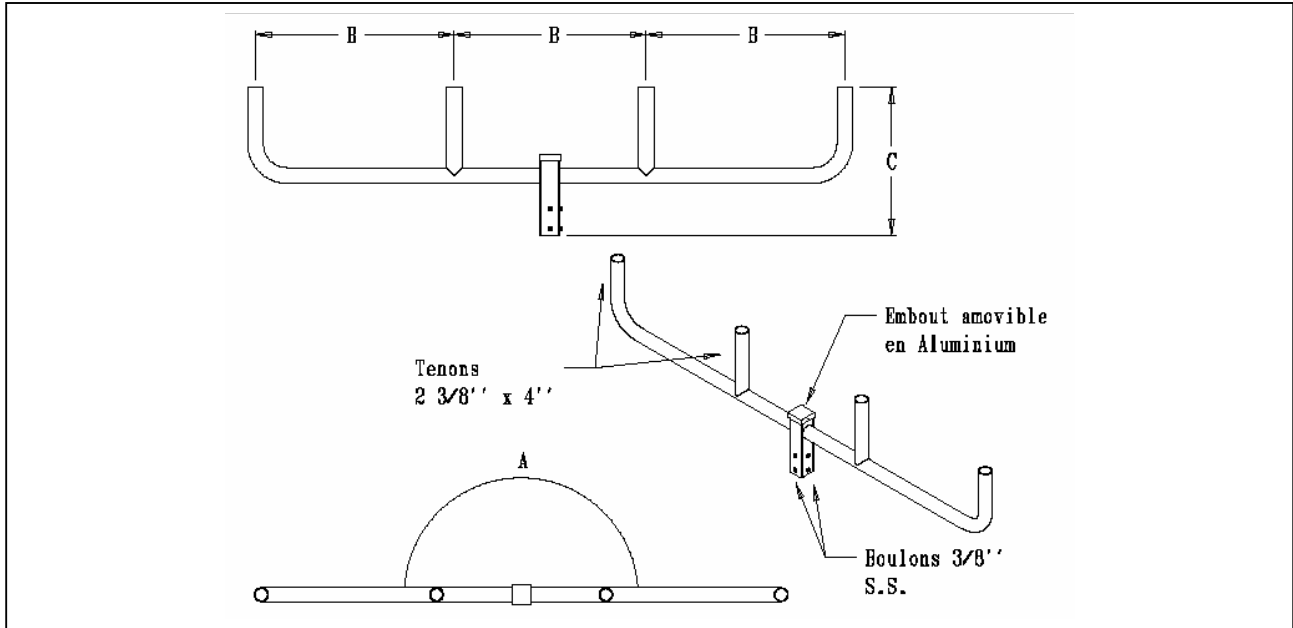

**NOS SOUDURES SONT CONFORMES  
A LA NORME CSA W59.1 & W47.1**

No. Prod.	No. de Bras	No. de Tenons	Dia. Ex. Tenon	Angle A (Deg.)	Dim. B (Po.)	Dim. C (Po.)	Dim. D (Po.)
PPPA3120	3	3	2 3/8"	120°	32"	24"	N/A

No. Prod.	No. de Bras	No. de Tenons	Dia. Ex. Tenon	Angle A (Deg.)	Dim. B (Po.)	Dim. C (Po.)	Dim. D (Po.)
PPPA3180	3	3	2 3/8"	180°	30"	24"	N/A

**NOS SOUDURES SONT CONFORMES  
A LA NORME CSA W59.1 & W47.1**

No. Prod.	No. de Bras	No. de Tenons	Dia. Ex. Tenon	Angle A (Deg.)	Dim. B (Po.)	Dim. C (Po.)	Dim. D (Po.)
PPPA4180	4	4	2 3/8''	180°	30''	24''	N/A

No. Prod.	No. de Bras	No. de Tenons	Dia. Ex. Tenon	Dim. A (Po.)	Dim. B (Po.)	Dim. C (Po.)	Dim. D (Po.)
PPPA190	1	1	2 3/8''	18''	14''	6''	N/A