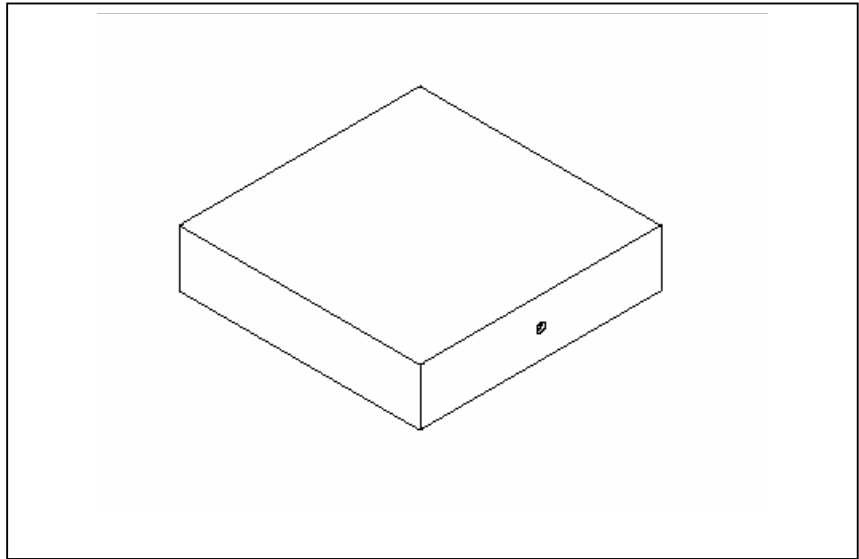

Cap Carré (Aluminium)	
Couleur	Standard (BZ, BK)
Largeur (X x Y)	3", 4", 5", 6", Coniques
Inclus	Quincaillerie (Acier Inox.)

Cap Rond (Cast Aluminium)	
Couleur	Standard (BZ, BK)
Largeur (Dia.)	3", 4", 5"
Inclus	Quincaillerie (Acier Inox.)