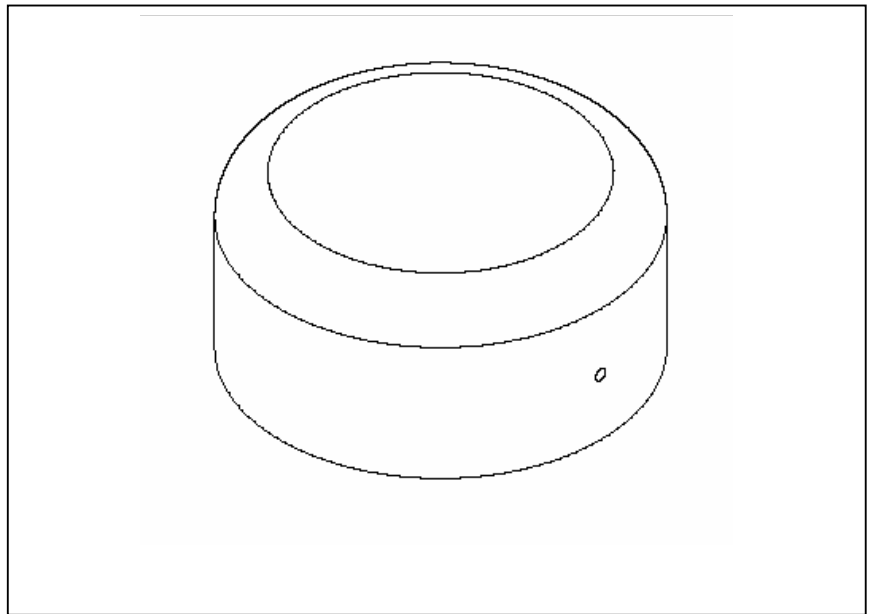

Cap Carré (Aluminium)	
Couleur	Standard (BZ, BK)
Largeur (X x Y)	3", 4", 5", 6", Coniques
Inclus	Quincaillerie (Acier Inox.)

Cap Rond (Cast Aluminium)	
Couleur	Standard (BZ, BK)
Largeur (Dia.)	3", 4", 5"
Inclus	Quincaillerie (Acier Inox.)