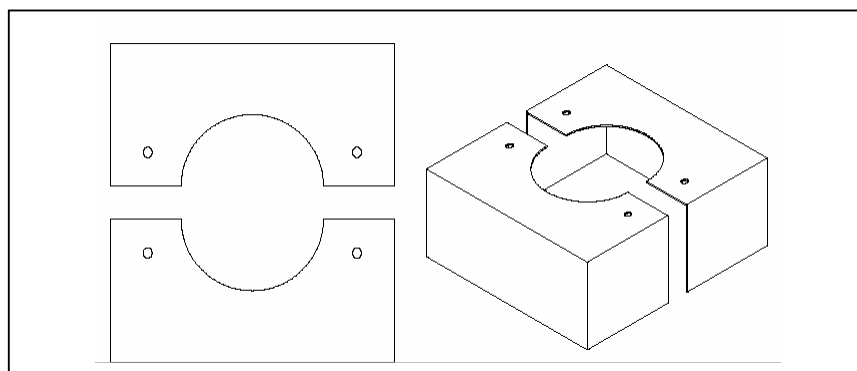

**Caches Bases Aluminium**

<b>Cache Base Carré (Aluminium)</b>	
Couleur	Standard (BZ, BK)
Largeur (X x Y)	3", 4", 5", 6", Coniques
Inclus	Quincaillerie (Acier Inox.)

<b>Cache Base Rond (Aluminium)</b>	
Couleur	Standard (BZ, BK)
Largeur (Dia.)	3", 4", 5", Coniques
Inclus	Quincaillerie (Acier Inox.)

<b>Cache Base Octogonal (Aluminium)</b>	
Couleur	Standard (BZ, BK)
Largeur (BCD)	8", 10", 12", 14", 15"
Inclus	Quincaillerie (Acier Inox.)

**Info Supplémentaire**

- Nous pouvons fabriquer des caches bases sur mesure, selon vos spécifications.