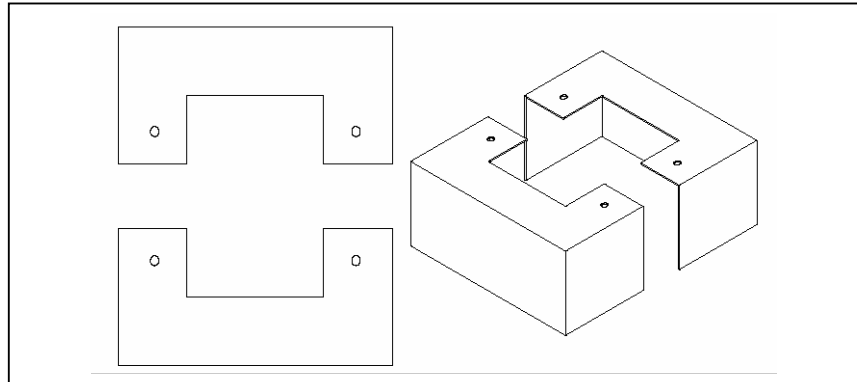

**Caches Bases Aluminium**

<b>Cache Base Carré (Aluminium)</b>	
Couleur	Standard (BZ, BK)
Largeur (X x Y)	3", 4", 5", 6", Coniques
Inclus	Quincaillerie (Acier Inox.)

<b>Cache Base Rond (Aluminium)</b>	
Couleur	Standard (BZ, BK)
Largeur (Dia.)	3", 4", 5", Coniques
Inclus	Quincaillerie (Acier Inox.)

<b>Cache Base Octogonal (Aluminium)</b>	
Couleur	Standard (BZ, BK)
Largeur (BCD)	8", 10", 12", 14", 15"
Inclus	Quincaillerie (Acier Inox.)

**Info Supplémentaire**

- Nous pouvons fabriquer des caches bases sur mesure, selon vos spécifications.