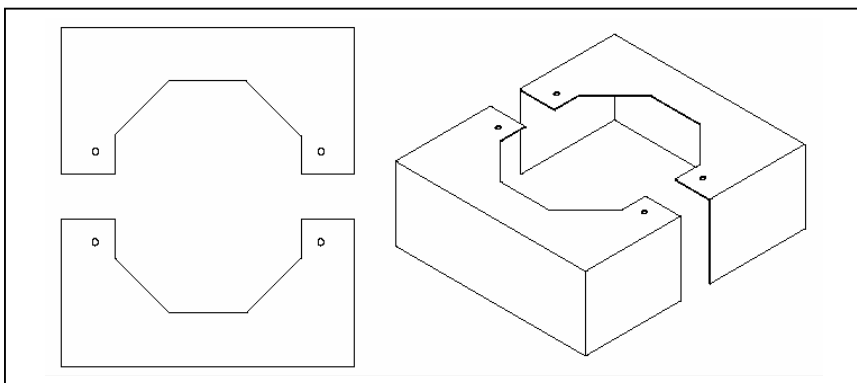

**Caches Bases Aluminium**

<b>Cache Base Carré (Aluminium)</b>	
Couleur	Standard (BZ, BK)
Largeur (X x Y)	3", 4", 5", 6", Coniques
Inclus	Quincaillerie (Acier Inox.)

<b>Cache Base Rond (Aluminium)</b>	
Couleur	Standard (BZ, BK)
Largeur (Dia.)	3", 4", 5", Coniques
Inclus	Quincaillerie (Acier Inox.)

<b>Cache Base Octogonal (Aluminium)</b>	
Couleur	Standard (BZ, BK)
Largeur (BCD)	8", 10", 12", 14", 15"
Inclus	Quincaillerie (Acier Inox.)

**Info Supplémentaire**

- Nous pouvons fabriquer des caches bases sur mesure, selon vos spécifications.